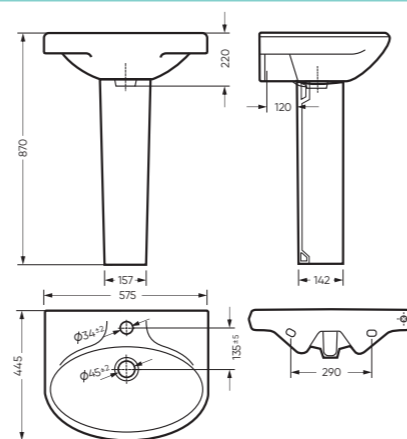

САМАРСКИЙ 350 x 810 x 653

Комплектация: унитаз, бачок, сиденье, арматура, крепления
Ободковая чаша: да
Функция антисплеск: нет
Объем бачка: 6,5 л
Вес в упаковке: 28,89 кг STD
29,82 кг CMF

STD WC.CC/Samarsky/1-P/WHT.G

микрелифт

CMF WC.CC/Samarsky/2-TM/WHT.G

CMF

УМЫВАЛЬНИК

САМАРСКИЙ

575 x 220 x 445 умывальник
186 x 690 x 168 пьедестал

Комплектация: умывальник, кольцо перелива
Тип: пьедестальный умывальник
Способ монтажа: пьедестал, кронштейн
Вес умывальника в упаковке: 15,46 кг
Вес пьедестала в упаковке: 9,16 кг