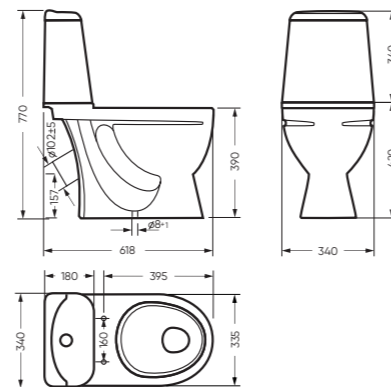

ВИКТОРИЯ

коллекция

ВИКТОРИЯ

коллекция

Сбалансированные формы отличают дизайн коллекции ВИКТОРИЯ. Округлые линии бачка унитаза-компакта поддерживаются плавными линиями чаши умывальника. Умывальник ВИКТОРИЯ располагается на пьедестале, имеет базовый размер 60 сантиметров и функциональную широкую полочку, на которой можно расставить ванные принадлежности.

Унитаз-компакт ИДЕАЛ имеет аккуратное колено и полочку на крышке бачка. Функция «антивсплеск» делает ежедневное пользование унитазом-компактом удобным и гигиеничным. Мебельный умывальник РЕАЛ 56 – это глубокий умывальник с высоким задним бортом, благодаря которому вода не вытекает за тумбу.

УНИТАЗ-КОМПАКТ

ИДЕАЛ 340 x 770 x 618

Комплектация: унитаз, бачок, сиденье,
арматура, крепления
Ободковая чаша: да
Функция антисплеск: да
Объем бачка: 6,0 л
Вес в упаковке: 30,43 кг STD
31,38 кг CMF

микрелифт

STD WC.CC/Ideal/1-P/WHT.G

CMF WC.CC/Ideal/2-DM/WHT.G

CMF

УМЫВАЛЬНИК

РЕАЛ 56 565 x 210 x 460

Комплектация: умывальник,
кольцо перелива
Тип: мебельный умывальник
Способ монтажа: тумба
Вес в упаковке: 14,50 кг