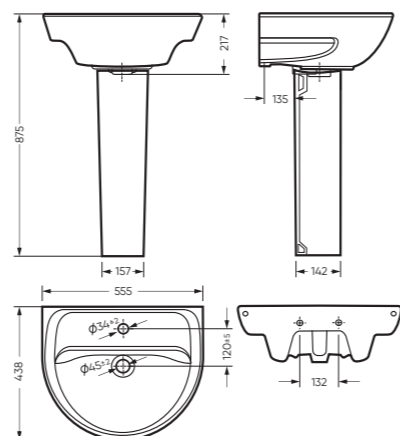

УНИТАЗ-КОМПАКТ

ЭТАЛОН 360 x 760 x 615

Комплектация: унитаз, бачок, сиденье,
арматура, крепления
Ободковая чаша: да
Функция антисплеск: да
Объем бачка: 6,5 л
Вес в упаковке: 28,03 кг STD
29,43 кг CMF

STD WC.CC/Etalon/1-P/WHT.G
CMF WC.CC/Etalon/2-DM/WHT.G

УМЫВАЛЬНИК

ЭТАЛОН 55

555 x 217 x 438 умывальник
186 x 690 x 168 пьедестал

Комплектация: умывальник,
кольцо перелива
Тип: пьедестальный умывальник
Способ монтажа: пьедестал
Вес умывальника в упаковке: 15,48 кг
Вес пьедестала в упаковке: 9,16 кг