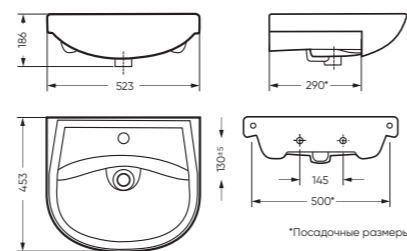

УМЫВАЛЬНИК

АТТИКА 50 523 x 186 x 453

Комплектация: умывальник,
кольцо перелива
Тип: мебельный умывальник
Способ монтажа: тумба
Вес в упаковке: 12,99 кг

WB.FN/Attica/50-C/WHT.G