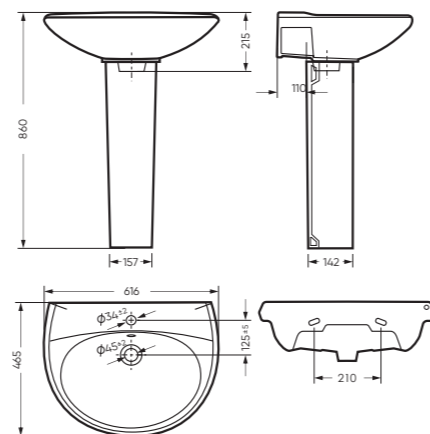

ВИКТОРИЯ

коллекция

ВИКТОРИЯ

коллекция

Сбалансированные формы отличают дизайн коллекции ВИКТОРИЯ. Округлые линии бачка унитаза-компакта поддерживаются плавными линиями чаши умывальника. Умывальник ВИКТОРИЯ располагается на пьедестале, имеет базовый размер 60 сантиметров и функциональную широкую полочку, на которой можно расставить ванные принадлежности.

Унитаз-компакт ВИКТОРИЯ
Керамогранит grasaro.ru

Умывальник ВИКТОРИЯ
Керамогранит grasaro.ru

Унитаз-компакт ВИКТОРИЯ | Умывальник ВИКТОРИЯ
Керамогранит grasaro.ru

УНИТАЗ-КОМПАКТ

ВИКТОРИЯ 340 x 790 x 623

Комплектация: унитаз, бачок, сиденье,
арматура, крепления
Ободковая чаша: да
Функция антисплеск: нет
Объем бачка: 6,0 л
Вес в упаковке: 29,98 кг

STD WC.CC/Victoria/1-P/WHT.G

УМЫВАЛЬНИК

ВИКТОРИЯ

616 x 215 x 465 умывальник
186 x 690 x 168 пьедестал

Комплектация: умывальник,
кольцо перелива
Тип: пьедестальный умывальник
Способ монтажа: пьедестал
Вес умывальника в упаковке: 13,23 кг
Вес пьедестала в упаковке: 9,16 кг