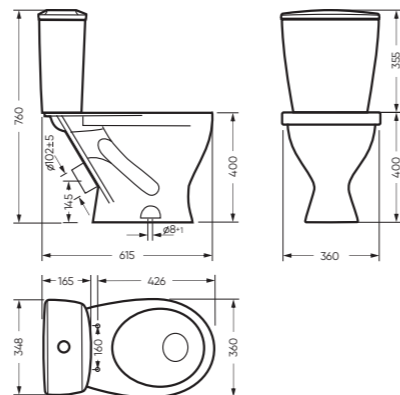

ВИКТОРИЯ

коллекция

ВИКТОРИЯ

коллекция

Сбалансированные формы отличают дизайн коллекции ВИКТОРИЯ. Округлые линии бачка унитаза-компакта поддерживаются плавными линиями чаши умывальника. Умывальник ВИКТОРИЯ располагается на пьедестале, имеет базовый размер 60 сантиметров и функциональную широкую полочку, на которой можно расставить ванные принадлежности.

УНИТАЗ-КОМПАКТ

ЭТАЛОН 360 x 760 x 615

Комплектация: унитаз, бачок, сиденье,
арматура, крепления
Ободковая чаша: да
Функция антисплеск: да
Объем бачка: 6,5 л
Вес в упаковке: 28,03 кг STD
29,43 кг CMF

STD WC.CC/Etalon/1-P/WHT.G
CMF WC.CC/Etalon/2-DM/WHT.G

УМЫВАЛЬНИК

ЭТАЛОН 55

555 x 217 x 438 умывальник
186 x 690 x 168 пьедестал

Комплектация: умывальник,
кольцо перелива
Тип: пьедестальный умывальник
Способ монтажа: пьедестал
Вес умывальника в упаковке: 15,48 кг
Вес пьедестала в упаковке: 9,16 кг