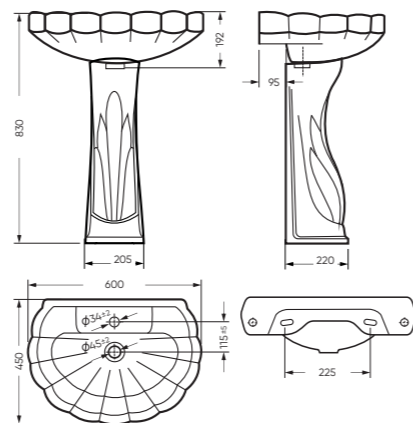

микррельеф

STD WC.CC/Kama/1-P/WHT.G

CMF WC.CC/Kama/2-TM/WHT.G

CMF

УМЫВАЛЬНИК

РОМАШКА

600 x 192 x 450 умывальник
205 x 670 x 220 пьедестал

Комплектация: умывальник
Тип: пьедестальный умывальник
Способ монтажа: пьедестал, кронштейн
Вес умывальника в упаковке: 14,26 кг
Вес пьедестала в упаковке: 6,36 кг