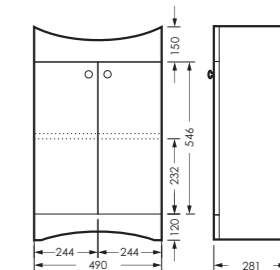

АТТИКА

тумба двухстворчатая

490 x 820 x 281

ATKSACW50013F1

ПОСТАВКА:
в собранном виде

WB.FN/Attica/50-C/WHT.G