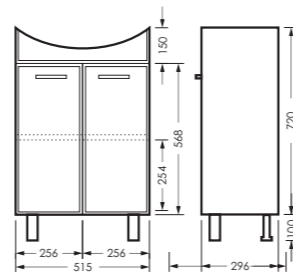

ВЕГА

комплект мебели

зеркало ВЕГА-02
503 x 700 x 235

VGSAMR55018W1

тумба ВЕГА
515 x 820 x 296

VGSACW55013F1

ПОСТАВКА:
в собранном виде

WB.FN/Vega/55-C/WHT.G